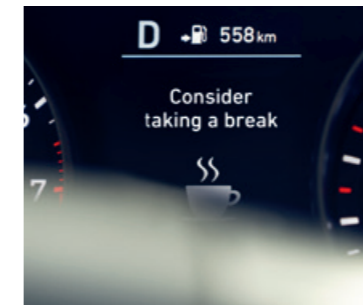

## Chraňte svůj nejcennější náklad.

Nová generace i30 kombi poskytuje všem cestujícím naprostý pocit bezpečí. Systém sledování únavy řidiče vyhodnocuje chování řidiče a detekuje jakýkoli náznak ztráty jeho pozornosti, která by ohrozila bezpečnost jízdy. Mezi další vyspělé bezpečnostní systémy patří autonomní nouzové brzdění, inteligentní adaptivní tempomat a asistent pro vedení vozu v jízdách pruzích.

Sledování mrtvého úhlu BSD (Blind-Spot Detection) upozorňuje vizuálně i akusticky na přítomnost zezadu se blížících vozidel.

Inteligentní adaptivní tempomat ASCC (Advanced Smart Cruise Control) udržuje nastavenou vzdálenost od vpředu jedoucího vozidla a v případě potřeby automaticky snižuje nebo zvyšuje rychlost jízdy.